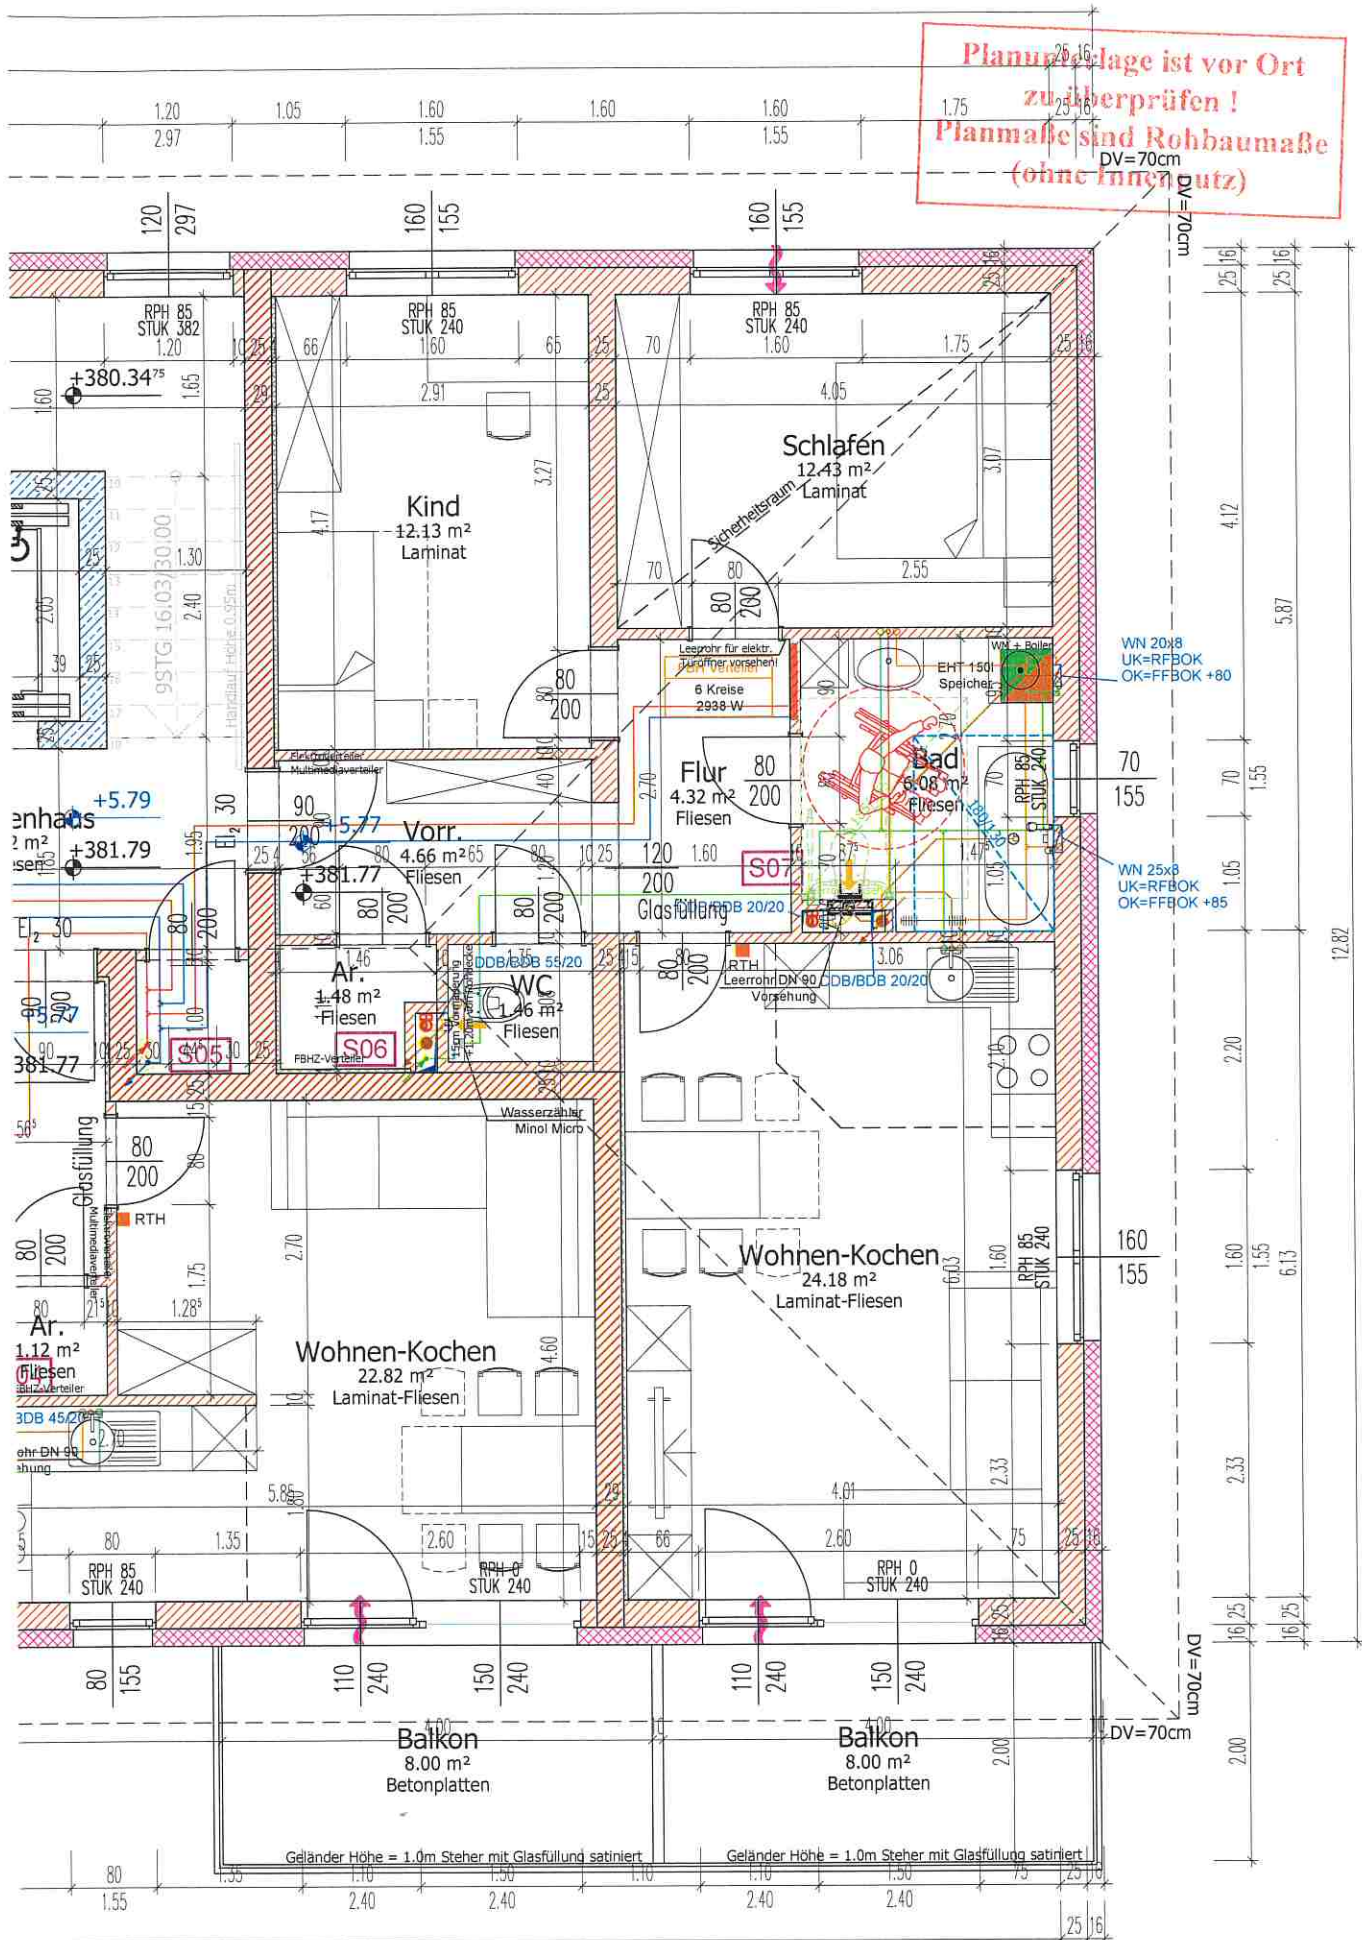

**Planlage ist vor Ort zu überprüfen!
Planmaße sind Rohbaumaße (ohne Innenputz)**

Wohnung 08	52.35 m ²
Balkon	8.00 m ²
Gesamt	60.35 m ²

Wohnung 07	66.74 m ²
Balkon	8.00 m ²
Gesamt	74.74 m ²