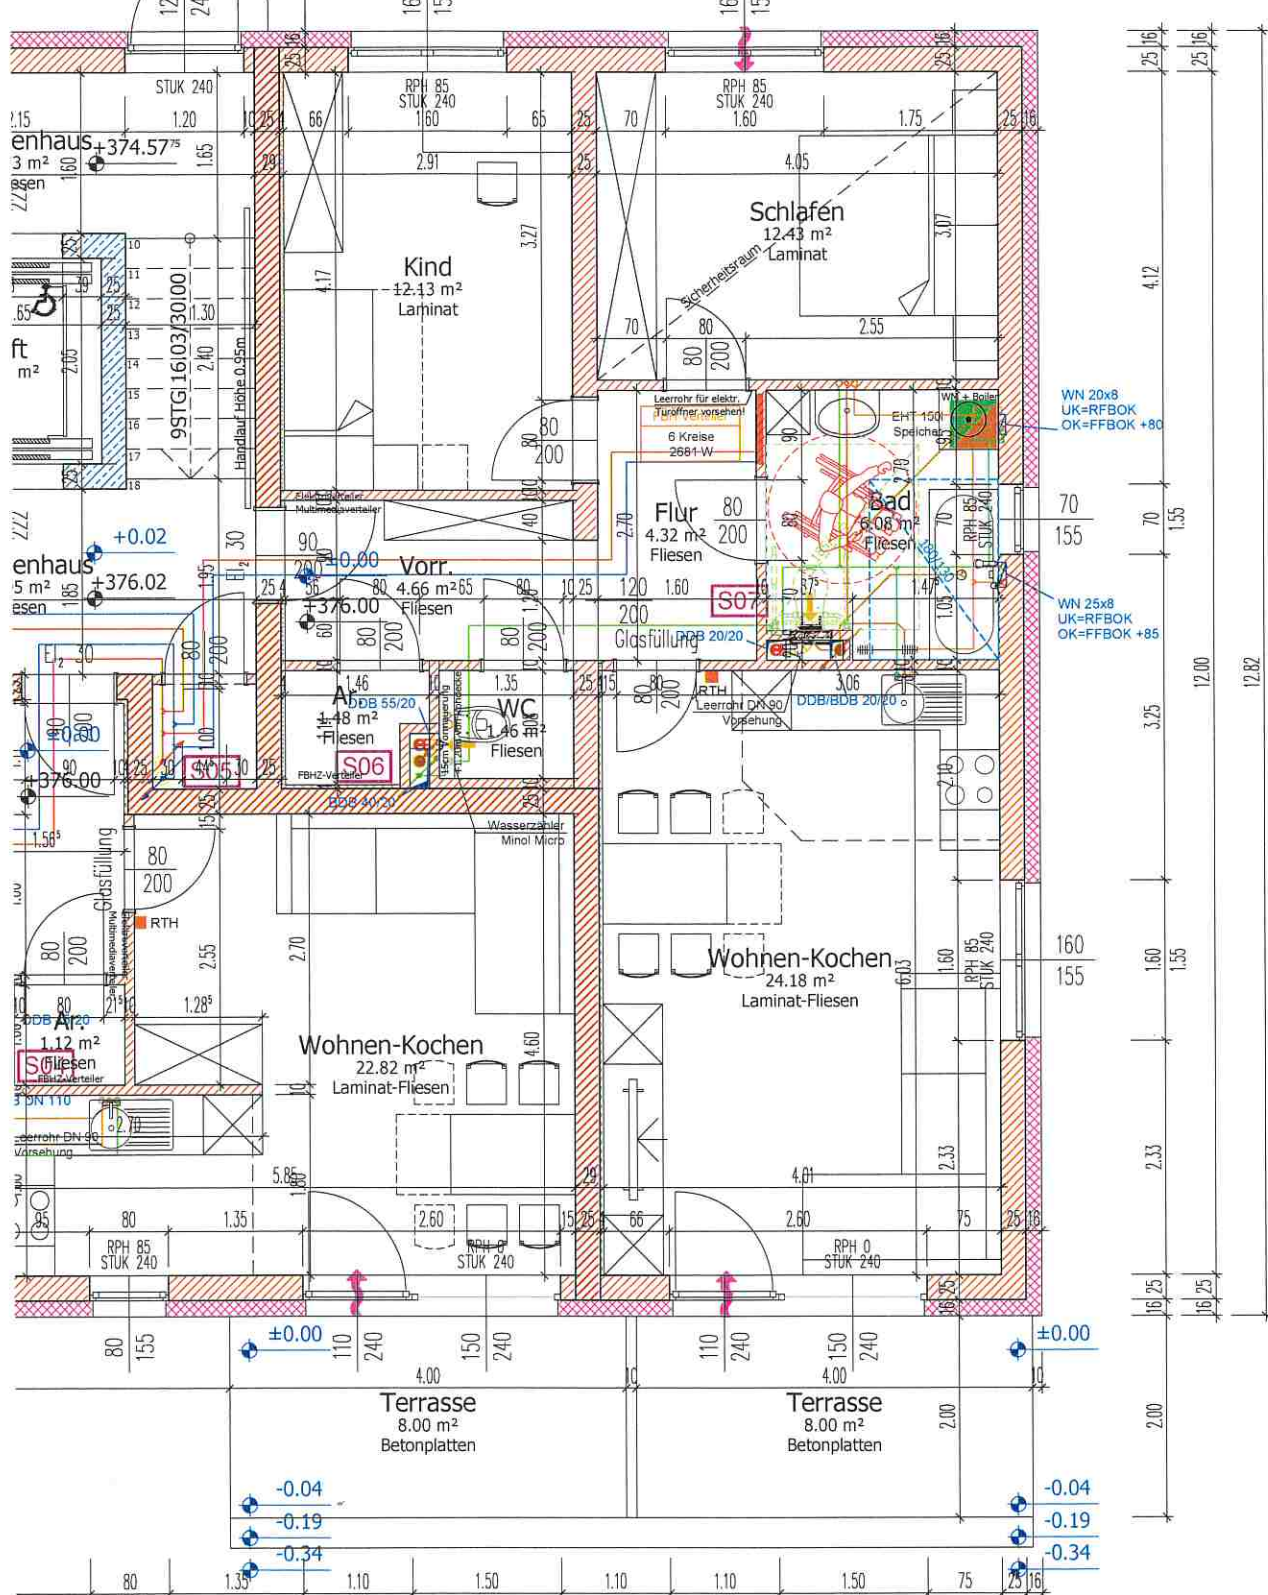

0.65

0.65

0.65

0.65

0.65

0.65

0.65

0.65

0.65

0.65

0.65

**Planunterlagen sind vor Ort
zu überprüfen!
Planmaße sind Rohbaumaße
(ohne Innenputz)**

Wohnung 02	52.35 m ²
Terrasse	8.00 m ²
Gesamt	60.35 m²

Wohnung 01	66.74 m²
Terrasse	8.00 m ²
Gesamt	74.74 m²