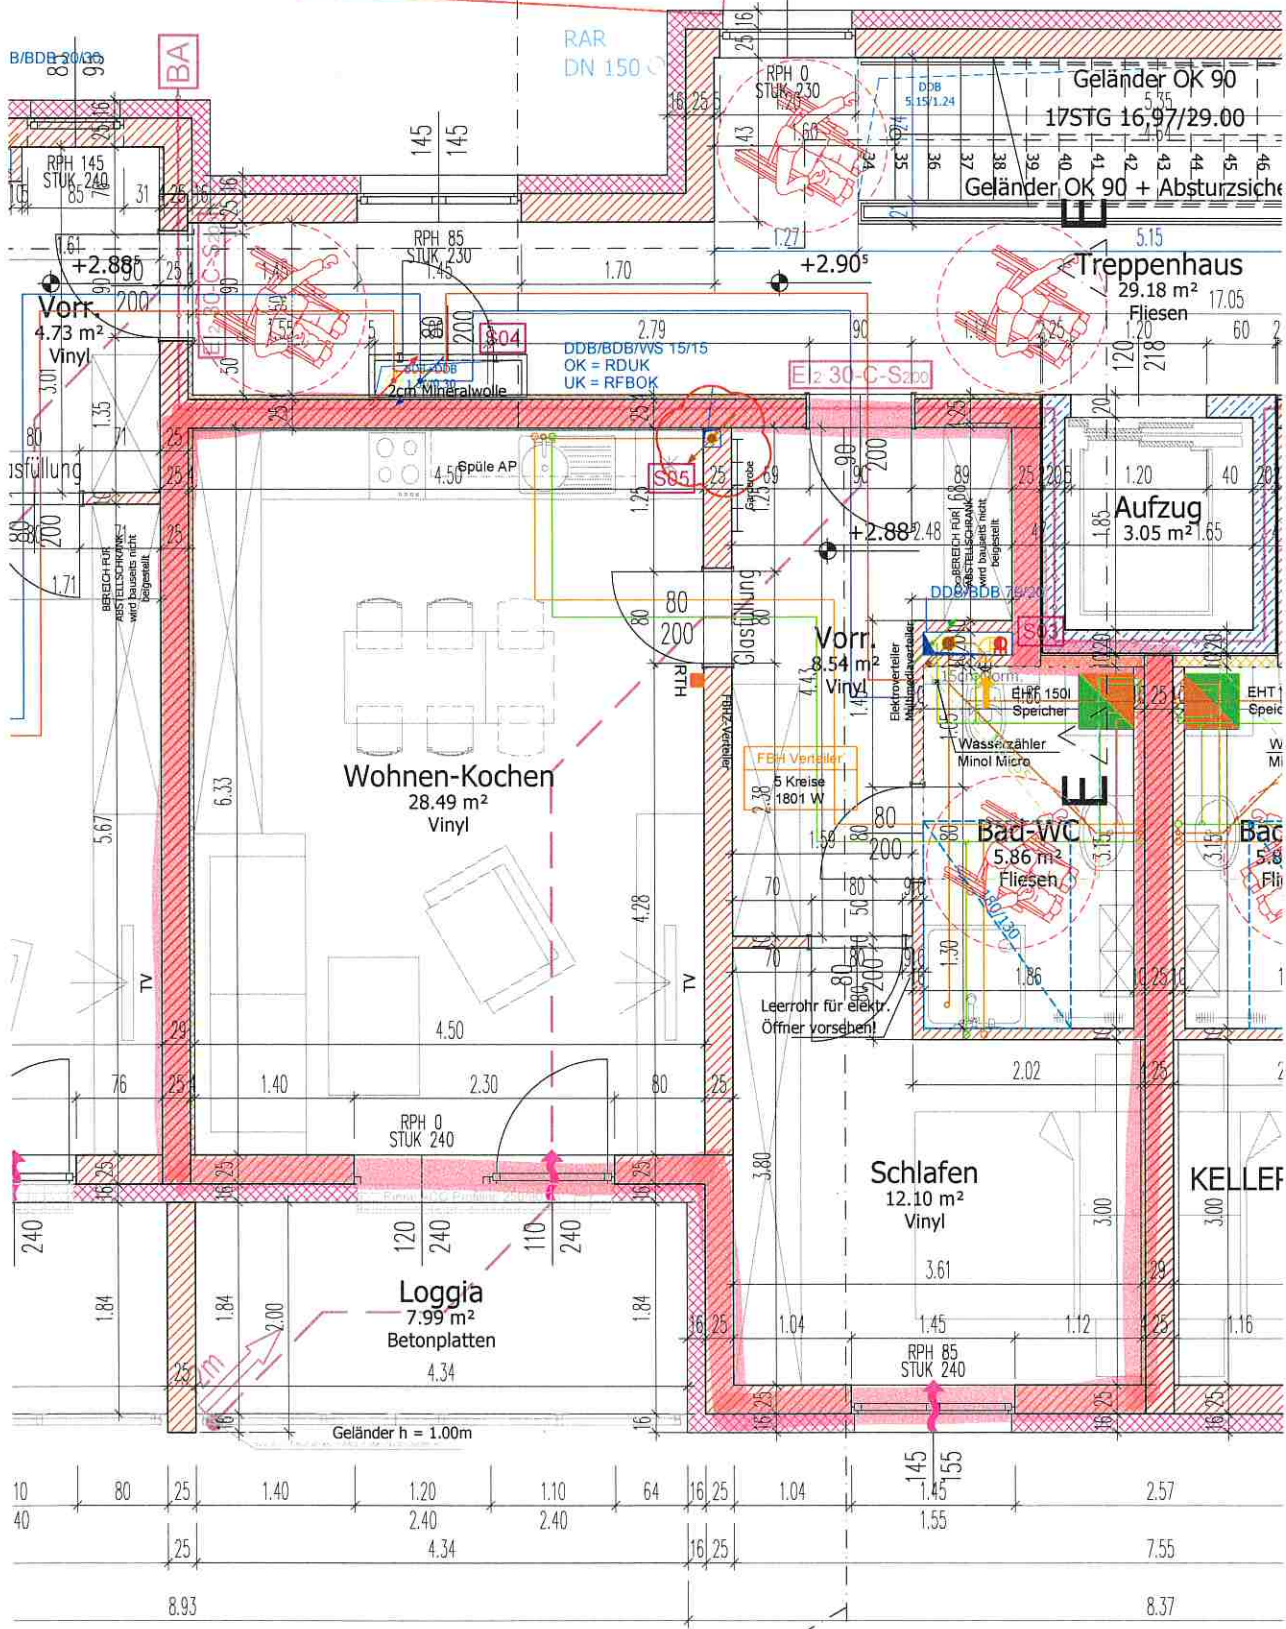

Planunterlage ist vor Ort zu überprüfen!
Planmaße sind Rohbaumass (ohne Innenputz)

Wohnung 07	54.99 m ²
Loggia	7.99 m ²
Gesamt	62.98 m²