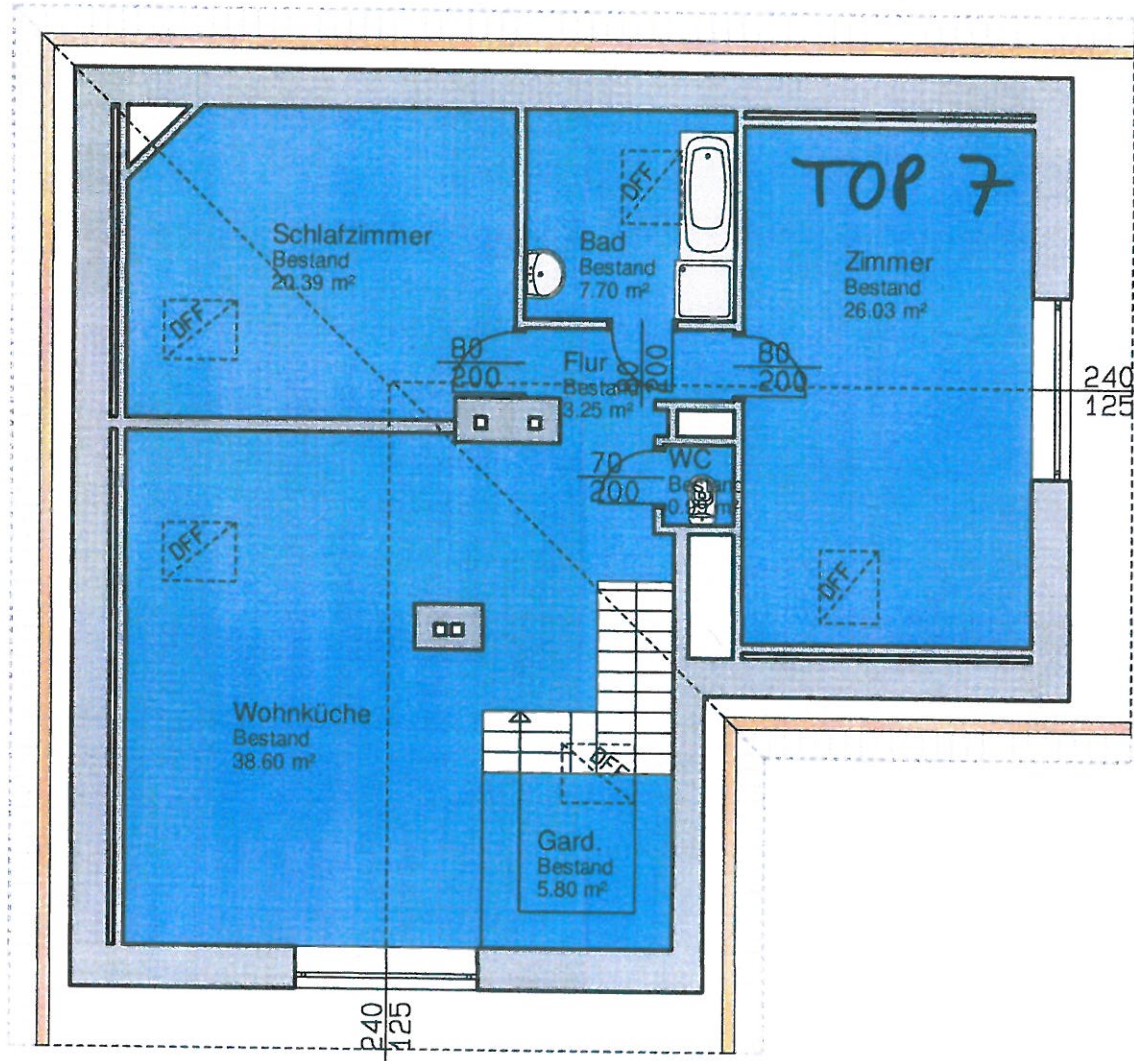

# Dachgeschoss

Wohnung 7. - Wohnnutzfläche: 102.76m<sup>2</sup>

BEILAGE 3-4